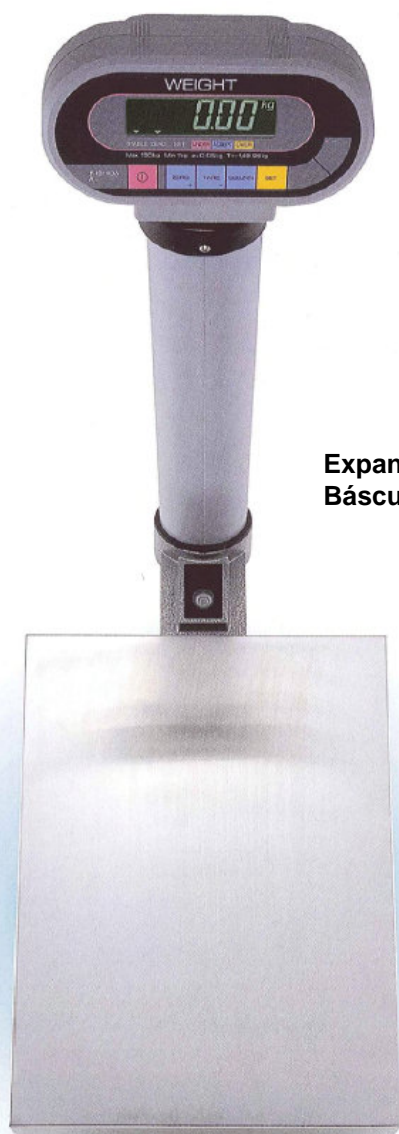

BÁSCULAS IGX

Las básculas de la Serie IG hacen honor al gran renombre del que la marca japonesa Ishida ha gozado desde hace décadas en México y el mundo, ganado en base a su alta calidad y funcionalidad.

Expanda su rango de aplicaciones con las
Básculas Digitales de Plataforma IGX

IG

SERIES

BÁSCULAS DIGITALES DE PLATAFORMA IGX

Cubierta de Acero Inoxidable

Con base fundida a troquel que le confiere una durabilidad excepcional.

Función de Tara Sencilla de Usar

Coloque un recipiente en la plataforma y presione la tecla de Tara.

La tara es guardada automáticamente en memoria y el peso neto es mostrado en cada pesada subsecuente.

Display Rotatorio, Fácil de Leer

Un brillante display VFD de acuerdo a las necesidades de su aplicación. Para una visualización óptima, el indicador de peso puede ser ajustado verticalmente.

Función Checa-Peso