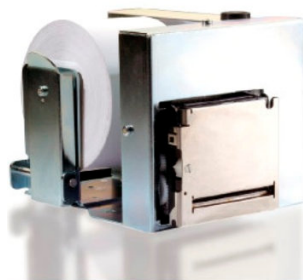

IMPRESORA PARA KIOSCOS AXIOHM KRMG
Axiohm
Innovating for you

Una impresora especialmente diseñada para kioscos que cuenta con un diseño compacto y robusto, sin eje para el rollo de papel y que se puede integrar con gran sencillez.

Especificaciones

Velocidad de impresión	80 mm/seg.
Ancho de impresión	48 mm.
Resolución	8 puntos por mm.
Número de puntos	384
Número de columnas	24 ó 42
Tamaño de los caracteres	16 x 24 ó 9 x 24
Código de página residente	CP 437
Códigos de barras	Código 39, 93, 128, ITF, UPC-A, UPC-E, JAN8 (EAN8) & JAN13 (EAN13), Codabar, PDF417.
Ancho de papel	60 mm.
Diámetro del rollo de papel	120 mm.
Ancho del papel	60 a 80 µm
Carga de papel	Automática
Voltaje de operación	12 ó 24 V
Consumo de energía	55 W
Vida de la cabeza	1 x 10 ⁸ pulsos.
Confiabledad mecánica	50Km.
Dimensiones (ancho x profundidad x alto)	125 x 168 x 112
Peso	1,525 g
Temperatura de operación	0 a 50 °C
Humedad de operación	20 a 85% de humedad relativa no condensada
Cortador	Automático para cortes totales y parciales
Vida del cortador	1 millón de cortes
Buffer de datos	4 KB
Interface	RS232 o paralela IEEE 1284 (con conector sub D25)
Drivers	Windows 98/00/XP/Vista/CE-Linux
Sensores	Poco papel, sin papel
Accesorios	Fuente de poder