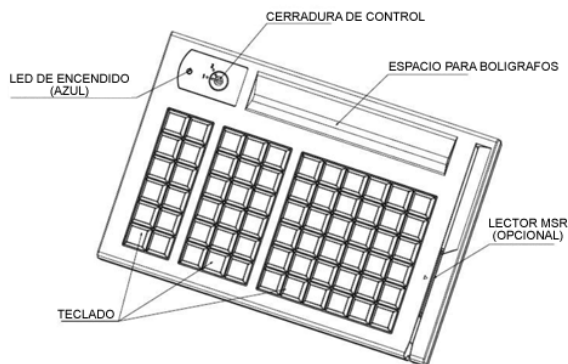

## TECLADOS PARA PUNTO DE VENTA PKBST-52

**TOSHIBA**  
Leading Innovation >>>

El PKBST-52 es un versátil y resistente teclado para Punto de Venta de TOSHIBA. Cuenta con un kit opcional de lector de banda magnética que proporciona la posibilidad de leer tarjetas de crédito, débito, lealtad, etc. en el punto de venta. El PKBST-52 también dispone de una cerradura de ocho posiciones con diferentes llaves que se pueden asignar según los niveles jerárquicos del personal de la tienda para imponer los sistemas de seguridad que se necesiten.

### ESPECIFICACIONES

		PKBST-52
<b>Teclas estándar</b>		Máx. 66 teclas
<b>Cerradura de control</b>		1 cerradura con 8 posiciones.
<b>Mecanismo de inclinación</b>		Disponible
<b>LED de encendido</b>		Provisto
<b>Interface con CPU</b>		USB
<b>Perilla para volumen de bocina electrónica</b>		Provisto
<b>Largo de Cable</b>		2m
<b>Alimentación</b>		+5V, tomada del CPU
<b>Vida útil</b>	<b>Interruptor de tecla</b>	1 millón de veces o más.
	<b>Cerradura de control</b>	25 mil veces o más
<b>Vida útil</b>	<b>* MCR (lector de tarjetas magnéticas)</b>	500 mil tarjetas deslizadas o más.
<b>Ambientales</b>	<b>Temperatura</b>	0°C a 40°C
	<b>Humedad</b>	10% a 90% RH (sin condensación)
<b>Dimensiones</b>		279mm x 189mm x 55.6mm (65mm de altura cuando las patas de ajuste se encuentran levantadas)